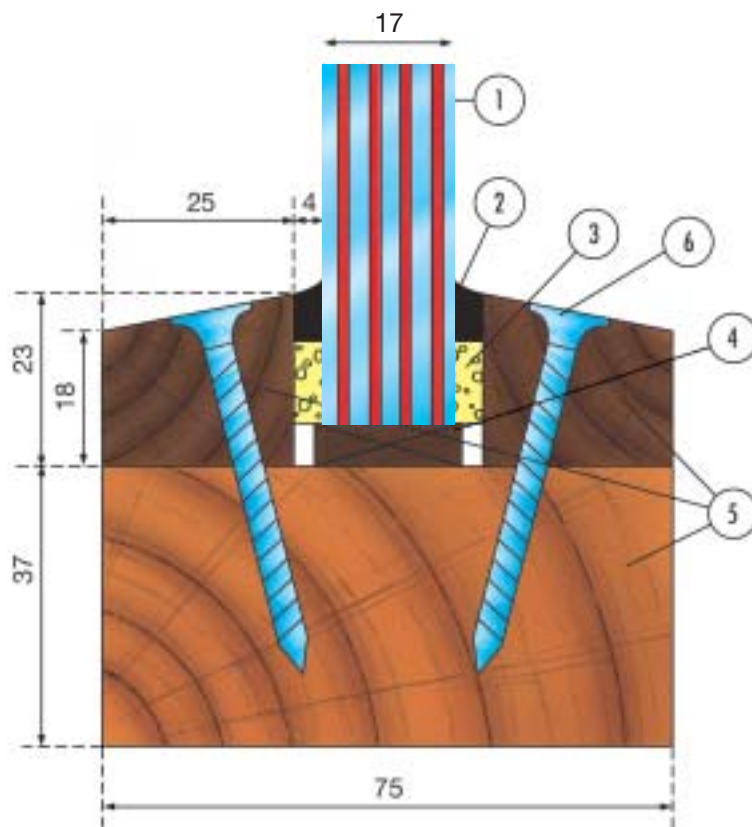

## PERFORMANCES

Glazing type	Single	Single	Double
Grade	Internal	External	External
Thickness	17 mm	21 mm	6-12-21 = 39 mm
Thickness tolerance	±2 mm	±2 mm	±2 mm
Weight	37 kg/m <sup>2</sup>	45 kg/m <sup>2</sup>	63 kg/m <sup>2</sup>
Maximal tested size	1200 x 2300 mm	1200 x 2300 mm	1200 x 2300 mm
Minimal available size	no minimum	no minimum	200 x 400 mm
Dimension tolerance	± 2 mm	± 2 mm	± 3 mm
Light transmission	84%	83%	74%
U-value	5.2 W/m <sup>2</sup> .K	5.0 W/m <sup>2</sup> .K	2,7 W/m <sup>2</sup> .K
Safety rating (EN 12600)	2B2	1B1	1B1 (*)
Sound reduction (ISO 717 R <sub>w</sub> Index)	41 dB	40 dB	42 dB
	Pyrobel EI45/17 Glaverbel	Pyrobel EI45/17 EG Glaverbel	Pyrobel EI45/17 DGU Glaverbel
(*) Pyrobel side			

# PYROBEL EI45/17

- 1 - Pyrobel EI45/17
- 2 - Neutral silicone
- 3 - Foam tape with closed cells
- 4 - Setting block
- 5 - Hardwood
- 6 - Steel screws 50 x 4 mm at 250 mm centres

Producer  
Glaverbel Oloví  
Tovární 226, 357 07 Oloví,  
Czech Republic  
Tel.: +420 352 32 46 88  
Fax: +420 352 67 32 19  
E-mail: [glaverbel.loví@cz.glaverbel.com](mailto:glaverbel.loví@cz.glaverbel.com)  
[www.glaverbel.com](http://www.glaverbel.com)