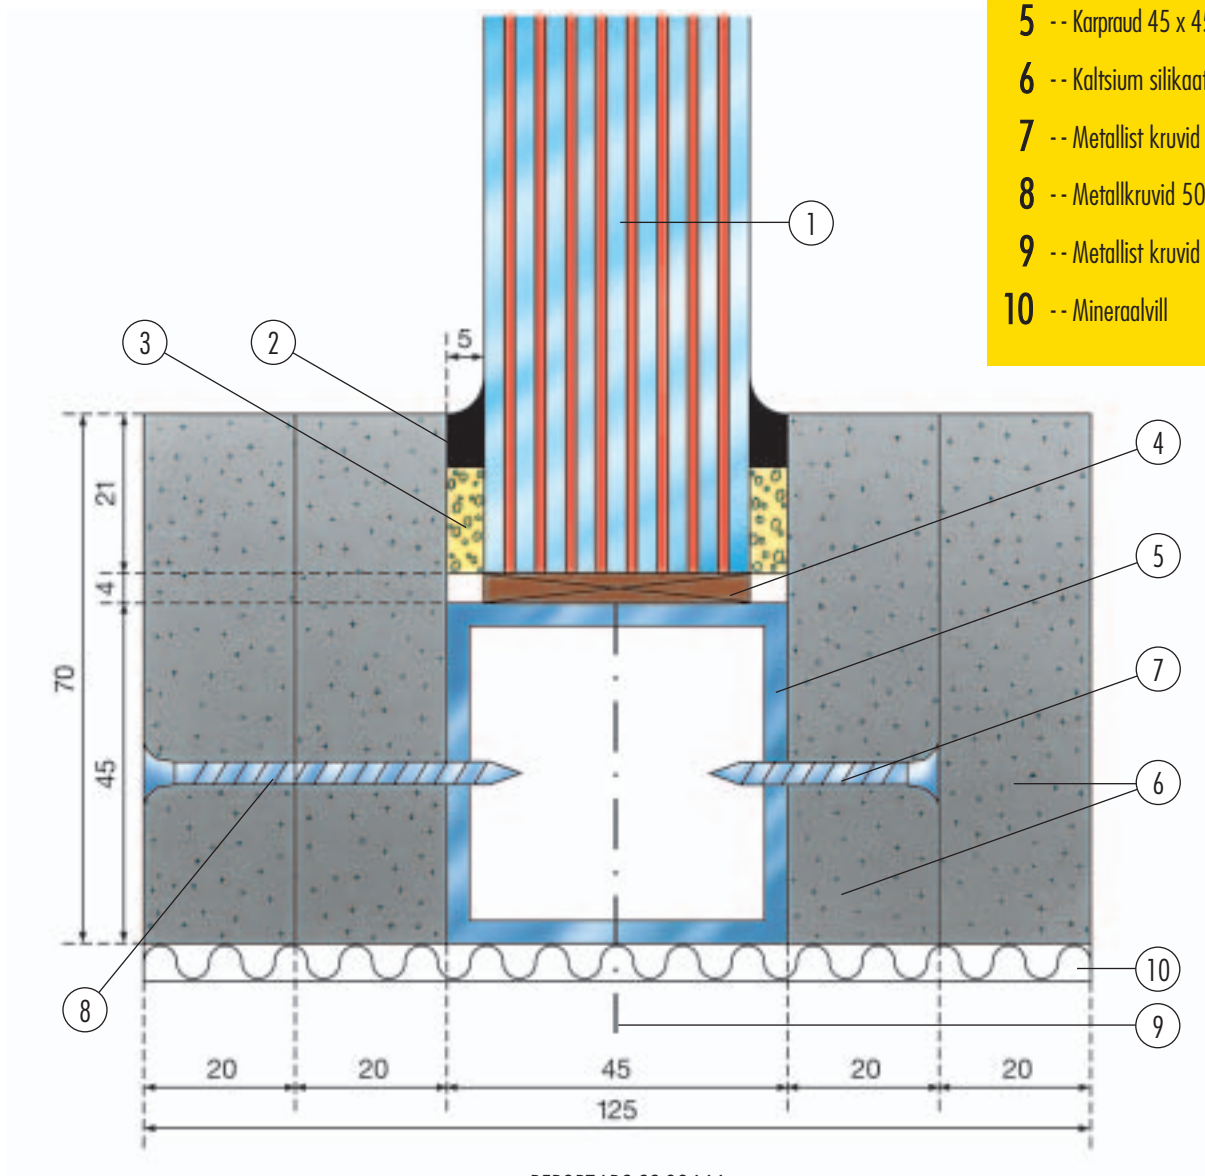

PYROBEL EI 90 / 37

- 1 -- Pyrobel EI 90 / 37
- 2 -- Neutraalne silikoon
- 3 -- Vahtteip
- 4 -- Paigaldusblokk 4 mm
- 5 -- Karpraud 45 x 45 x 3 mm
- 6 -- Kaltsium silikaat
- 7 -- Metallist kruvid 30 x 3 mm
- 8 -- Metallkruvid 50 x 3 mm
- 9 -- Metallist kruvid 112 x 10 mm
- 10 -- Mineraalvill

REPORT LPC CC 83446
suurusel (mm)