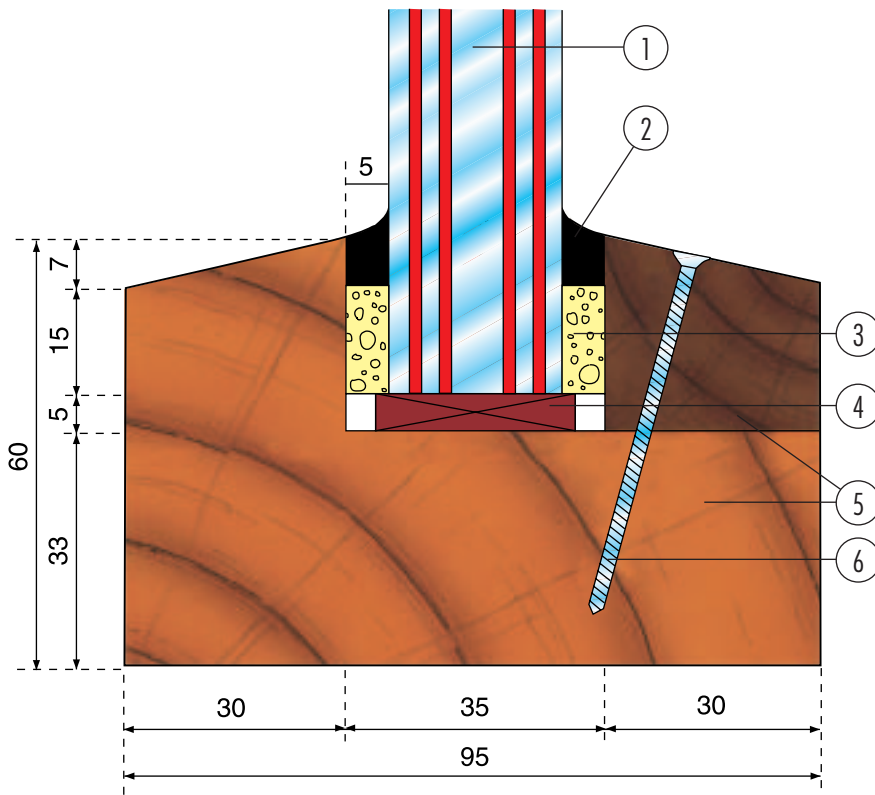

PYROBEL EI 60/25

LCP CC 93953
suurused (mm)

- 1 -- Pyrobel EI 60/25
- 2 -- Neutraalne silikoon
- 3 -- Vahtteip
- 4 -- Paigaldusblokk
- 5 -- Punane vm kõva puit
- 6 -- Metallist kruvid 50 x 4 mm, keskmik 250 mm