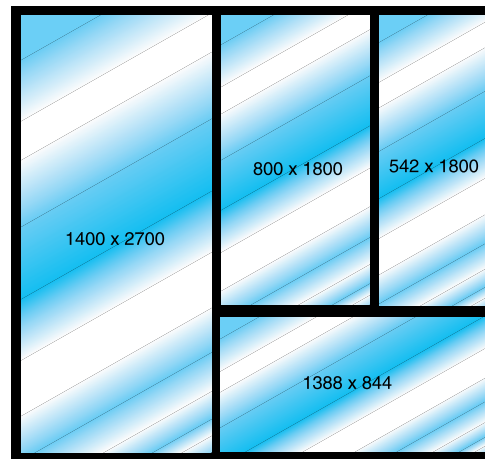

Paigaldamise näidis
suurused (mm)